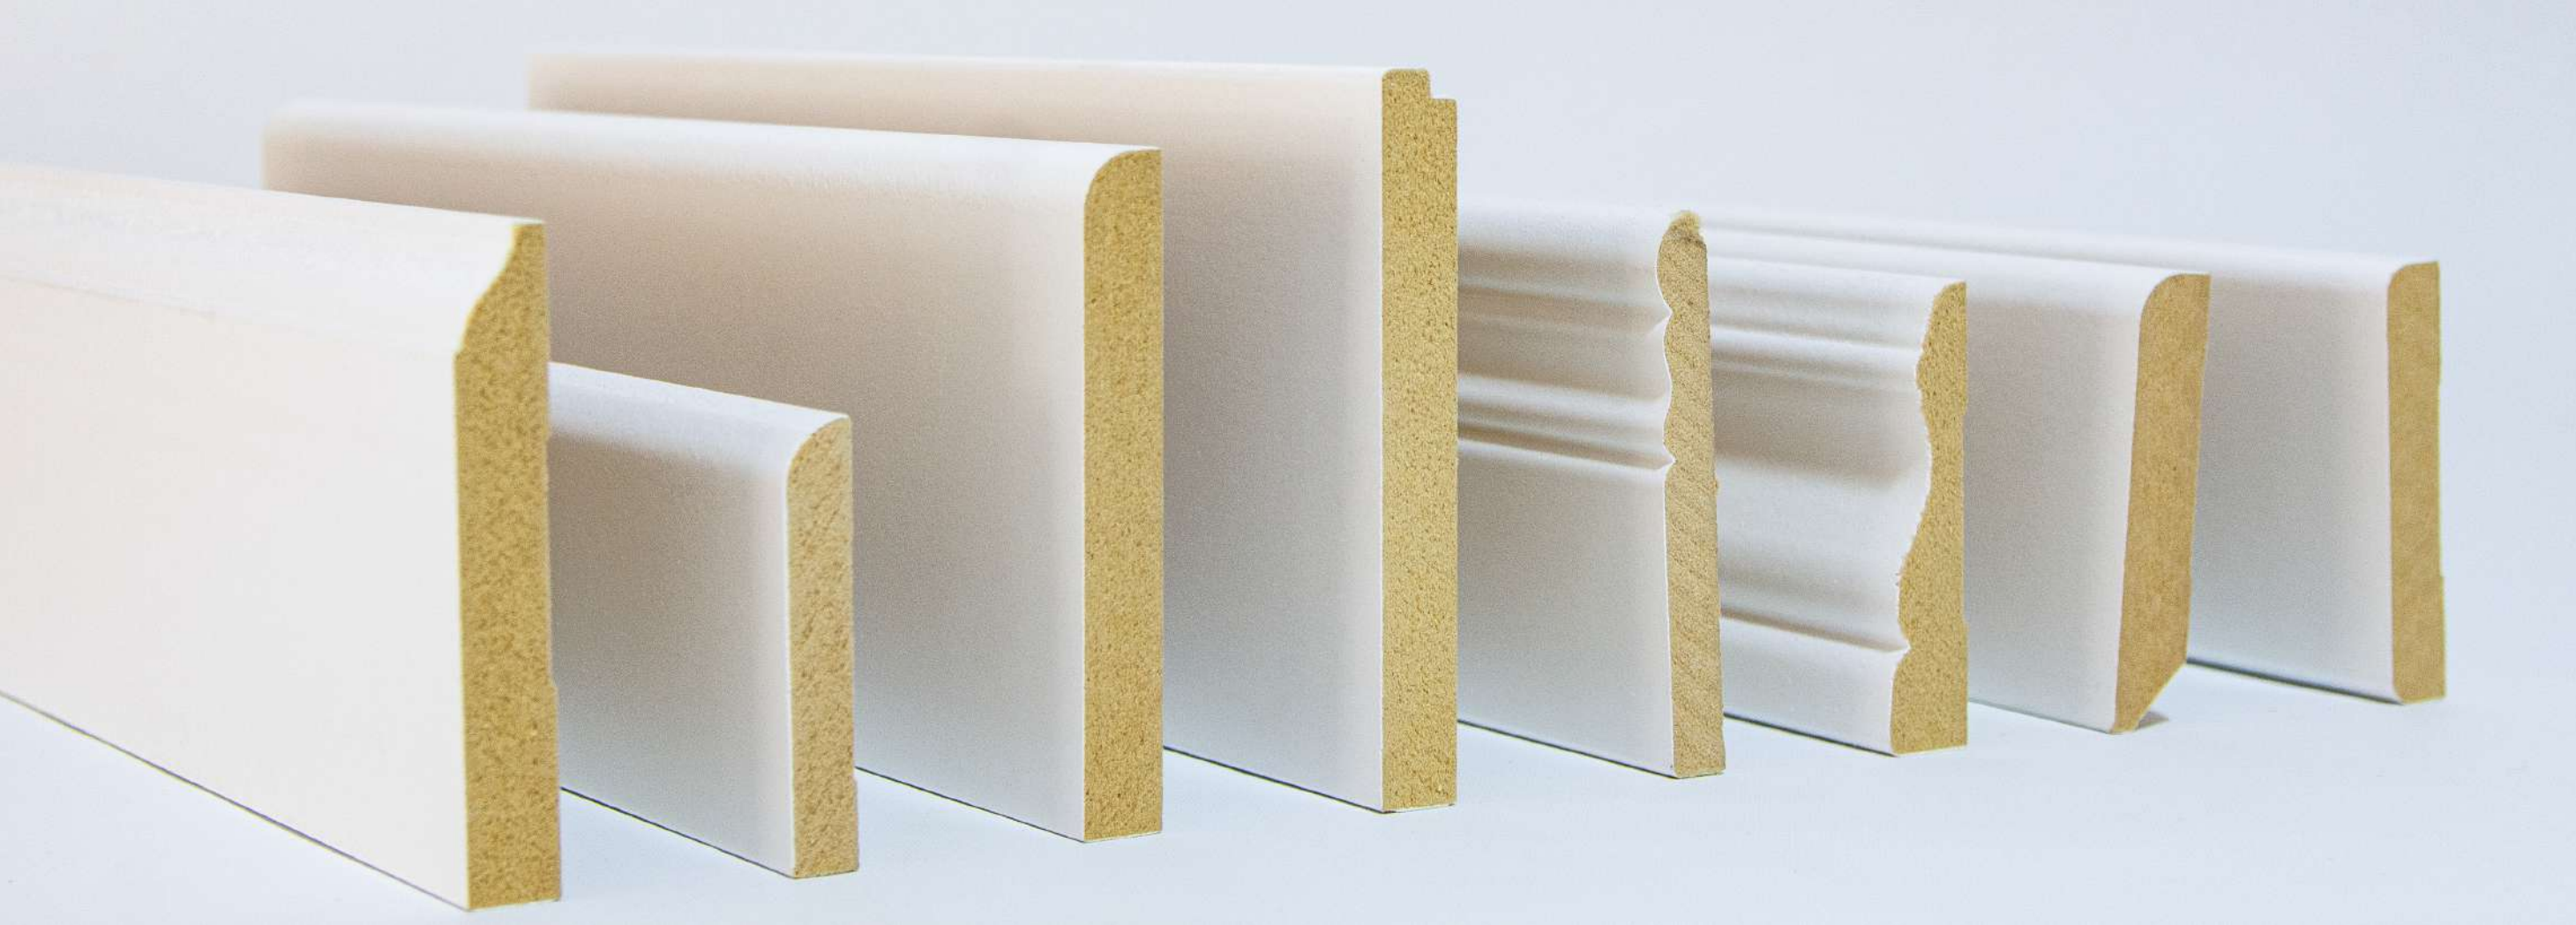

# Molduras EGGER

Las molduras de EGGER están fabricadas en MDF, disponibles en distintos perfiles y espesores. Poseen una superficie suave, sin imperfecciones y fáciles de instalar. La pintura de fábrica les brinda un acabado final, logrando color, textura y densidad homogénea.

## Ventajas

- Superficie suave y sin imperfecciones.
- Calidad, textura y densidad homogénea.
- No se astillan.