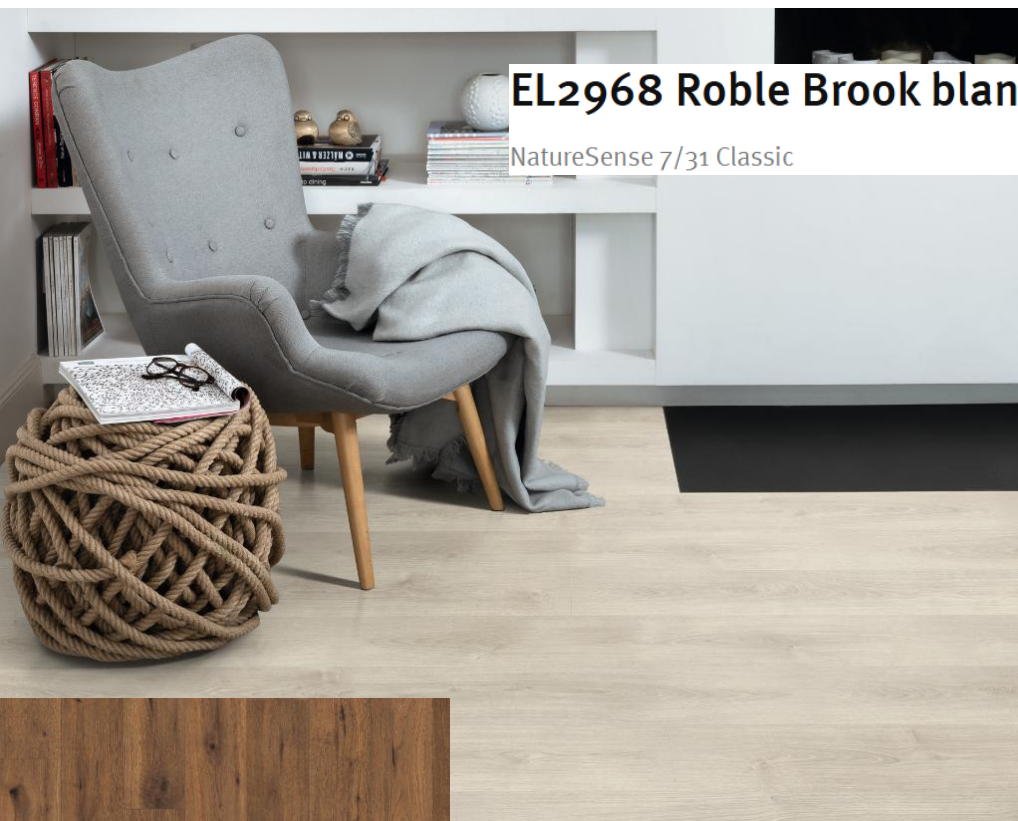

CLIC! Perfil
CLIC it!

↓
8 mm
↑ Espesor
8mm

D Acabado
Deepskin

Large Formato de tabla
LARGE

20 years Garantía
20 años

NatureSense

EL2968 Roble Brook blanco

NatureSense 7/31 Classic