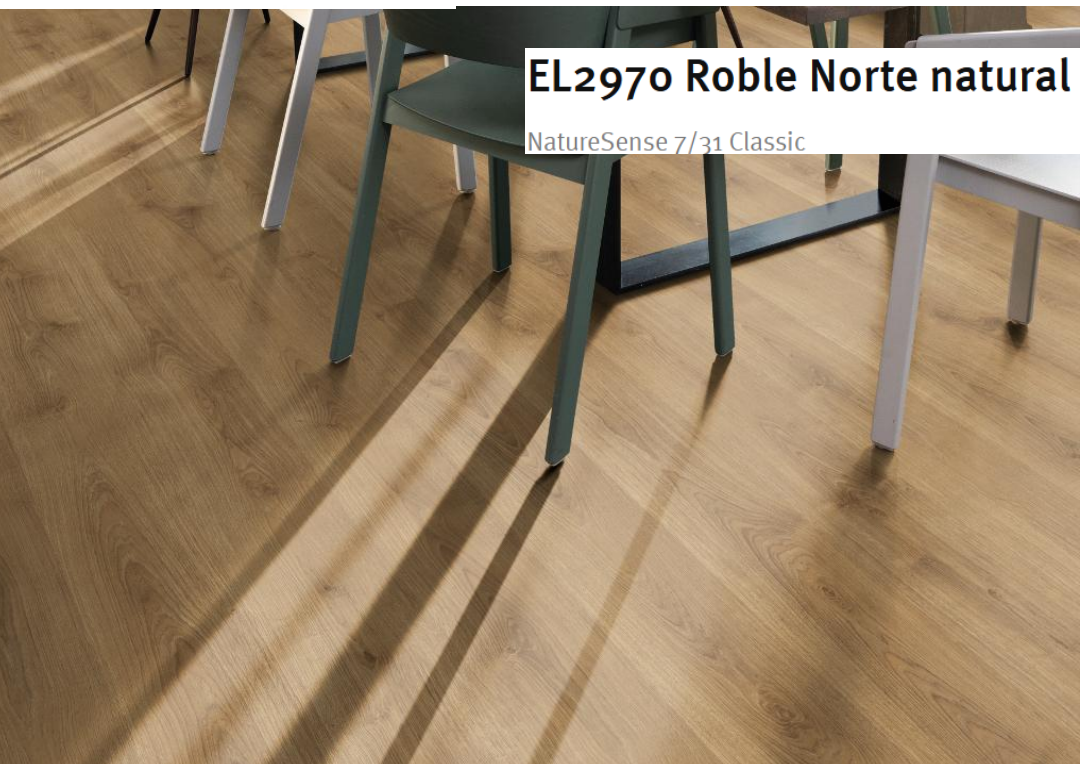

15 years Garantía
15 años

NatureSense

EL2970 Roble Norte natural

NatureSense 7/31 Classic

EL2023 Roble Zermatt claro

NatureSense 7/31 Classic

31 Clasificación
31

0 Acabado
Omnipore