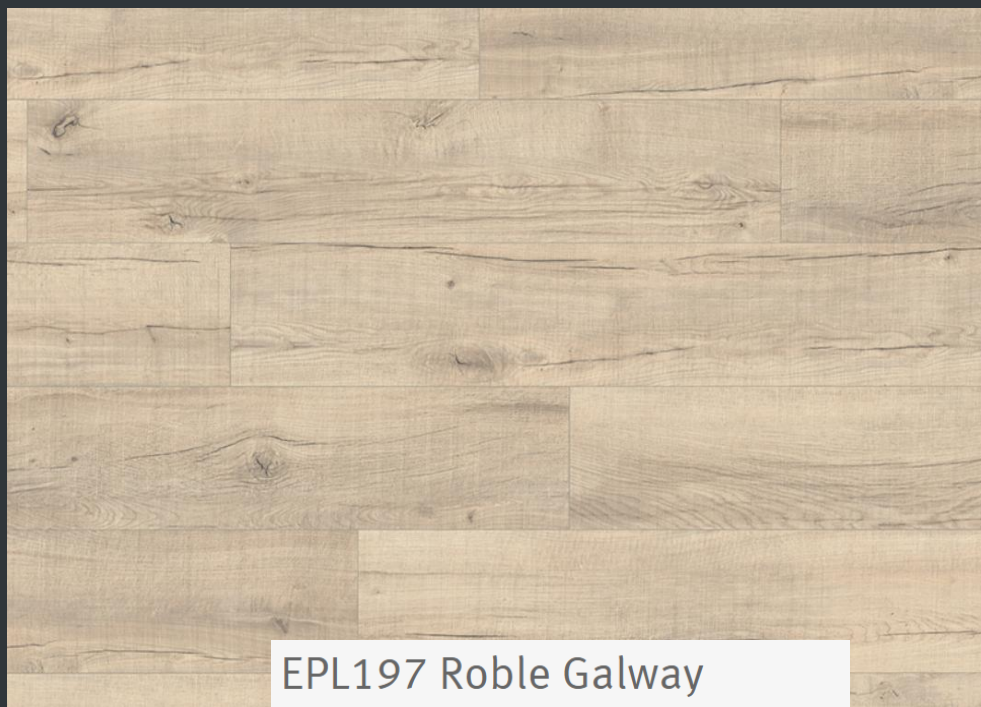

EPL197 Roble Galway

Suelo laminado 8/32 Large