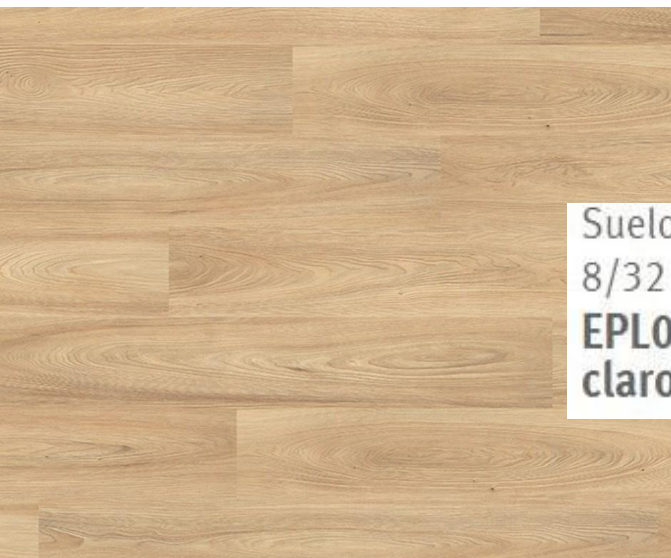

Suelo laminado Allround -
8/32 Classic
**EPL069 Olmo Drayton
claro**